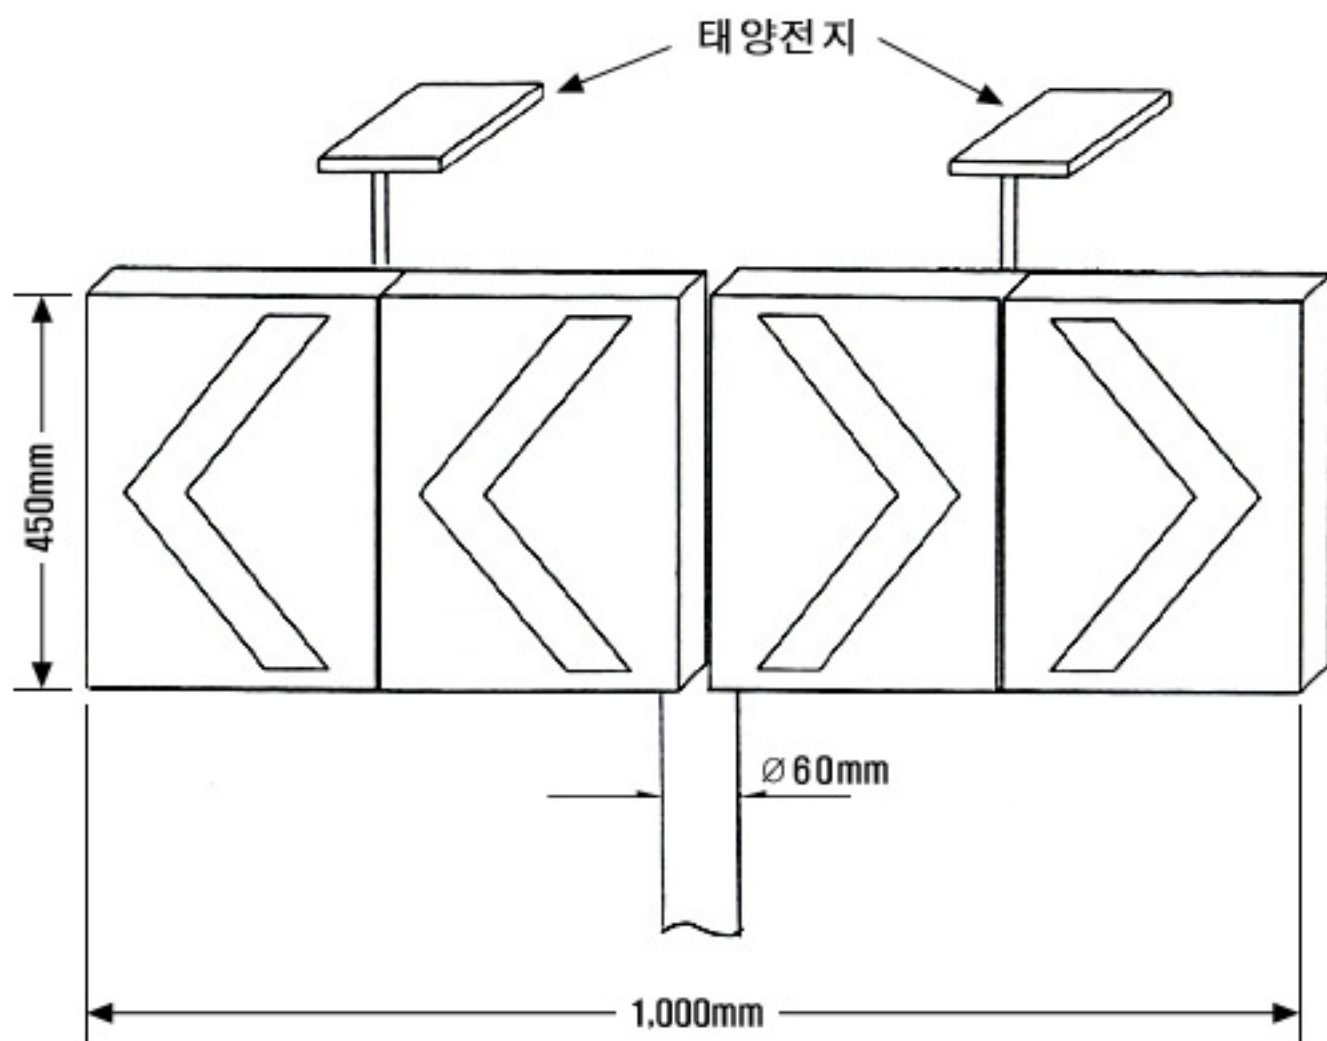

도로분리표시등 RH2084

공사명		설계		심사		승인	
도면명		축적		도면매수		날짜	

(주)로드텍