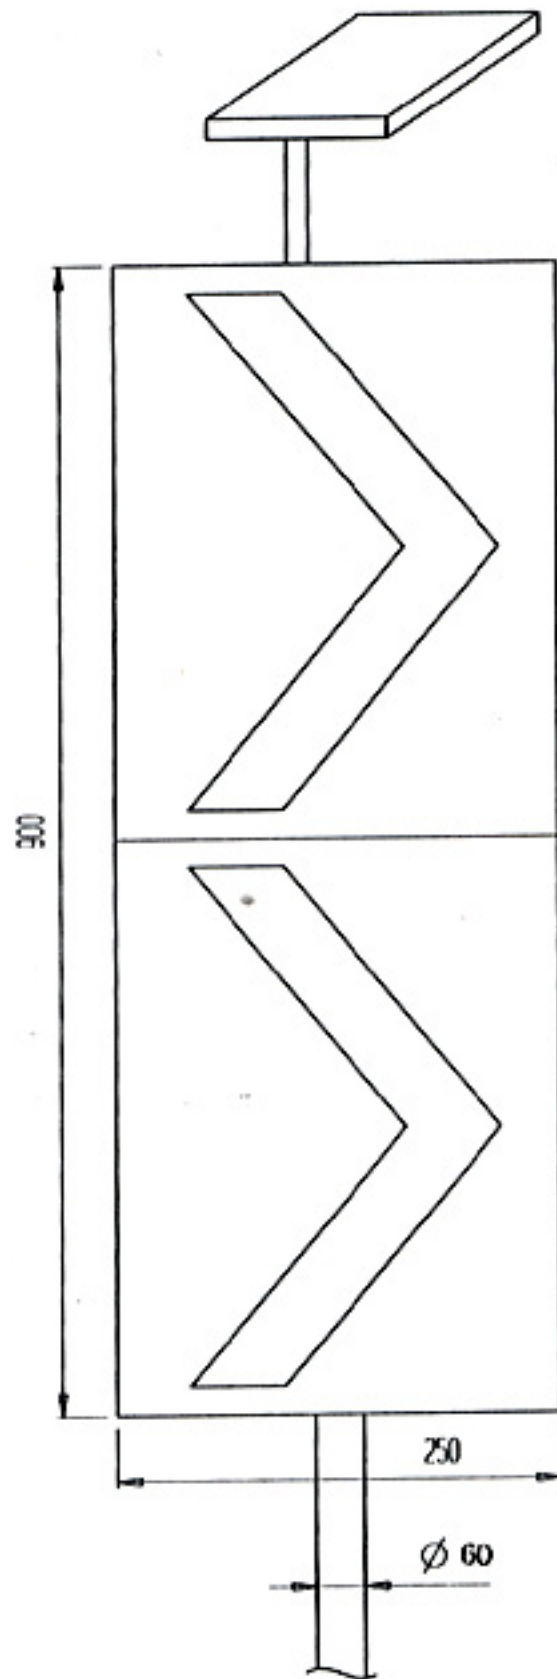

쏟라갈매기 RH2082

공사명		설계		심사		승인	
도면명		축적		도면매수		날짜	

(주)로드텍