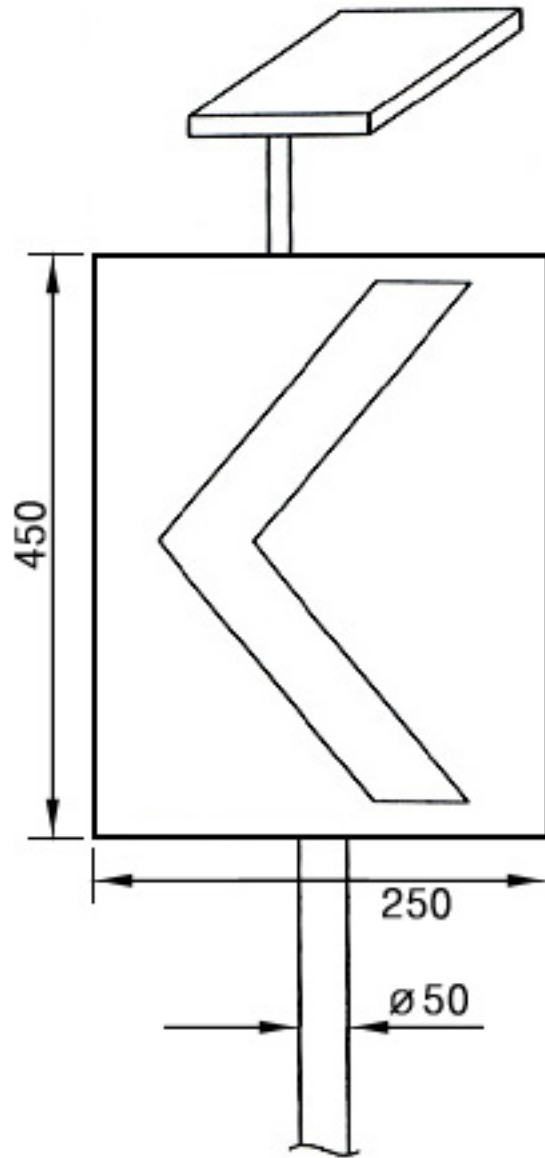

쏟라갈매기 RH2081

공사명		설계		심사		승인	
도면명		축척		도면매수		날짜	

(주)로드텍