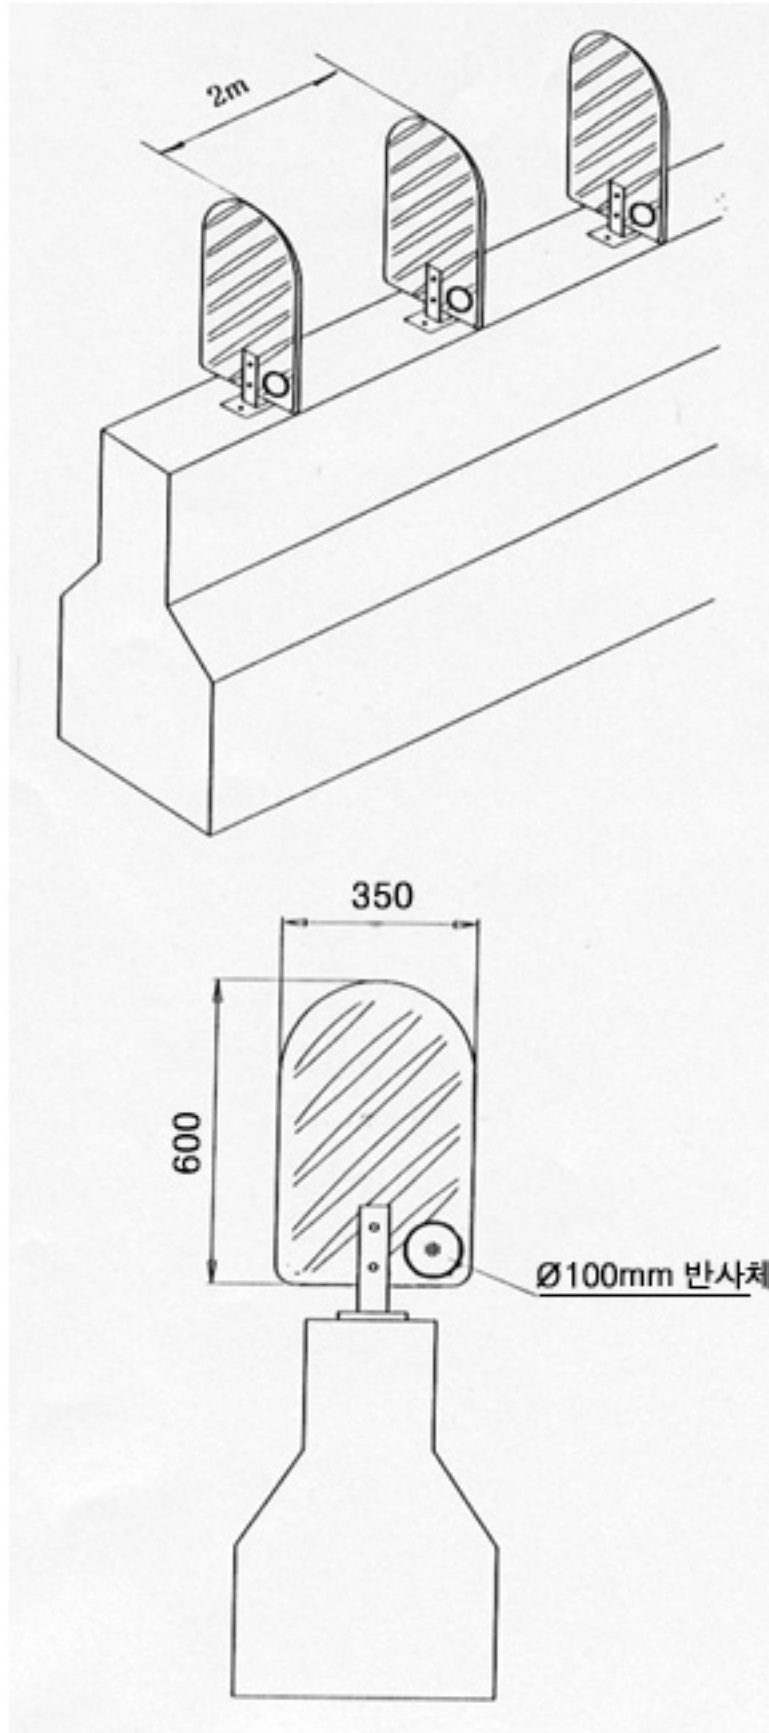

차광판 RH2060

공사명		설계		심사		승인	
도면명		축적		도면매수		날짜	

(주)로드텍