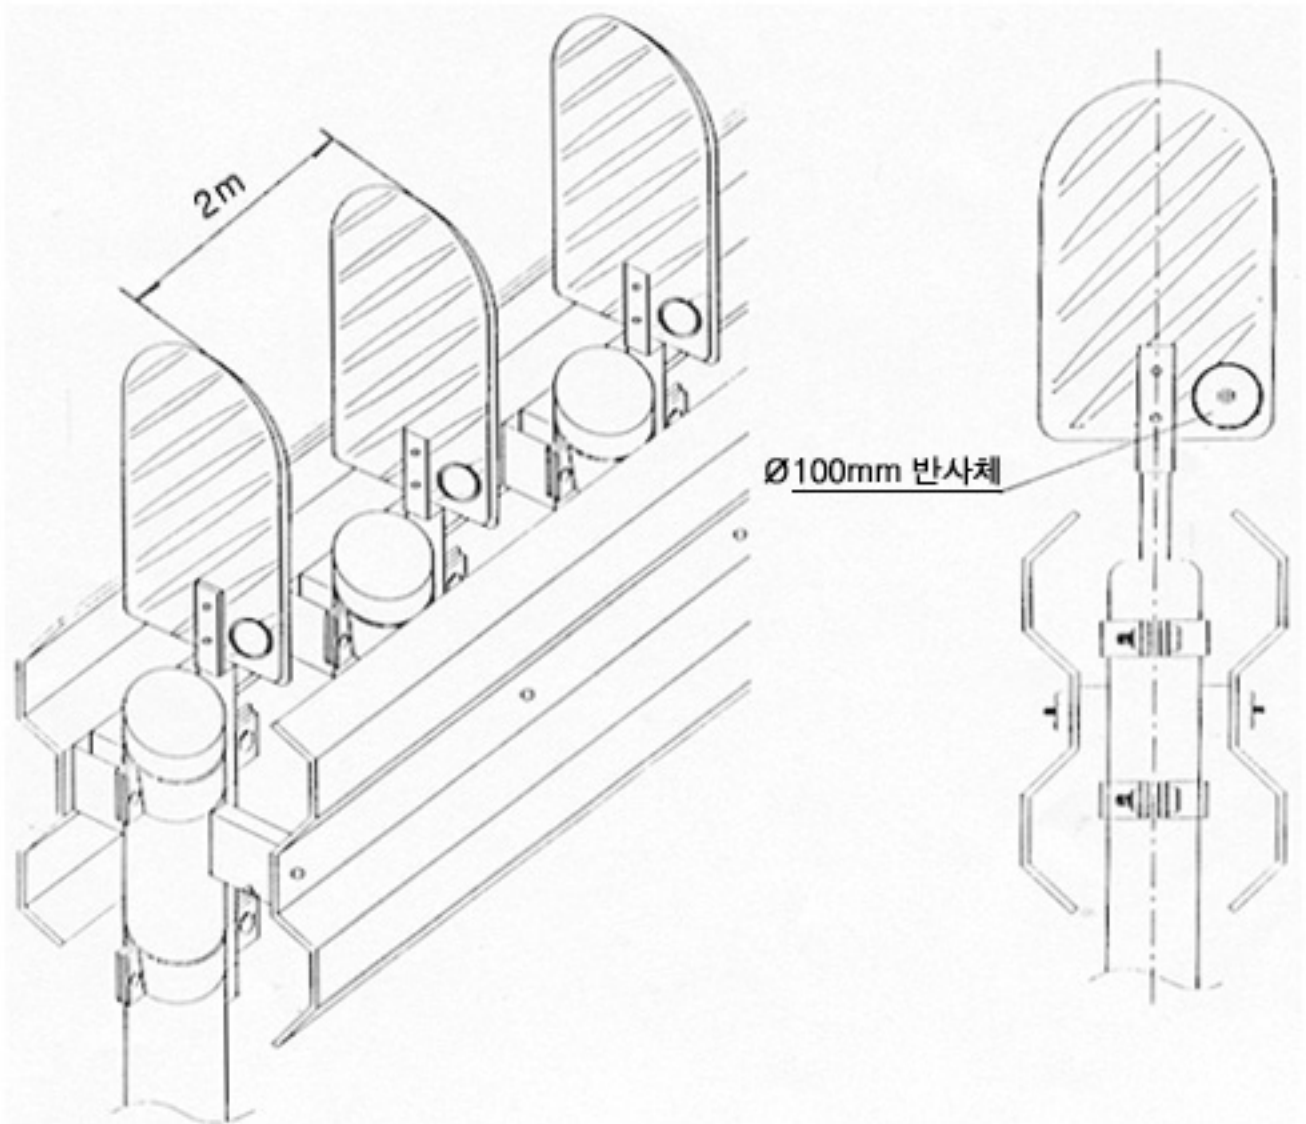

차광판 RH2060

공사명		설계		심사		승인	
도면명		축적		도면매수		날짜	

(주)로드텍