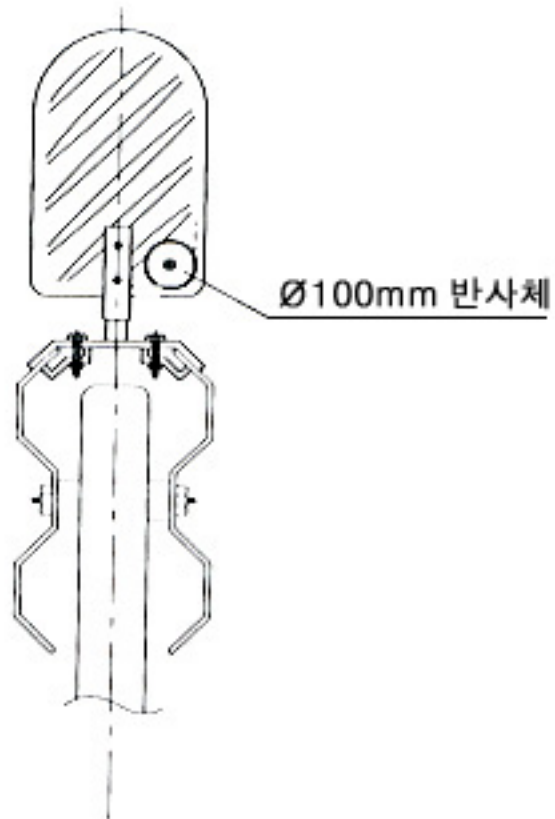

차광판 RH2060

공사명		설계		심사		승인	
도면명		축적		도면매수		날짜	

(주)로드텍