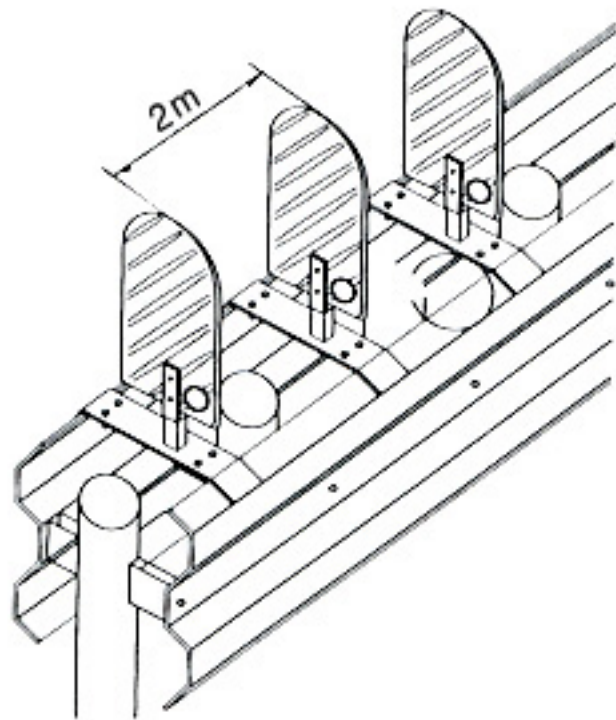

차광판 RH2060

공사명		설계		심사		승인	
도면명		축적		도면매수		날짜	

(주)로드텍