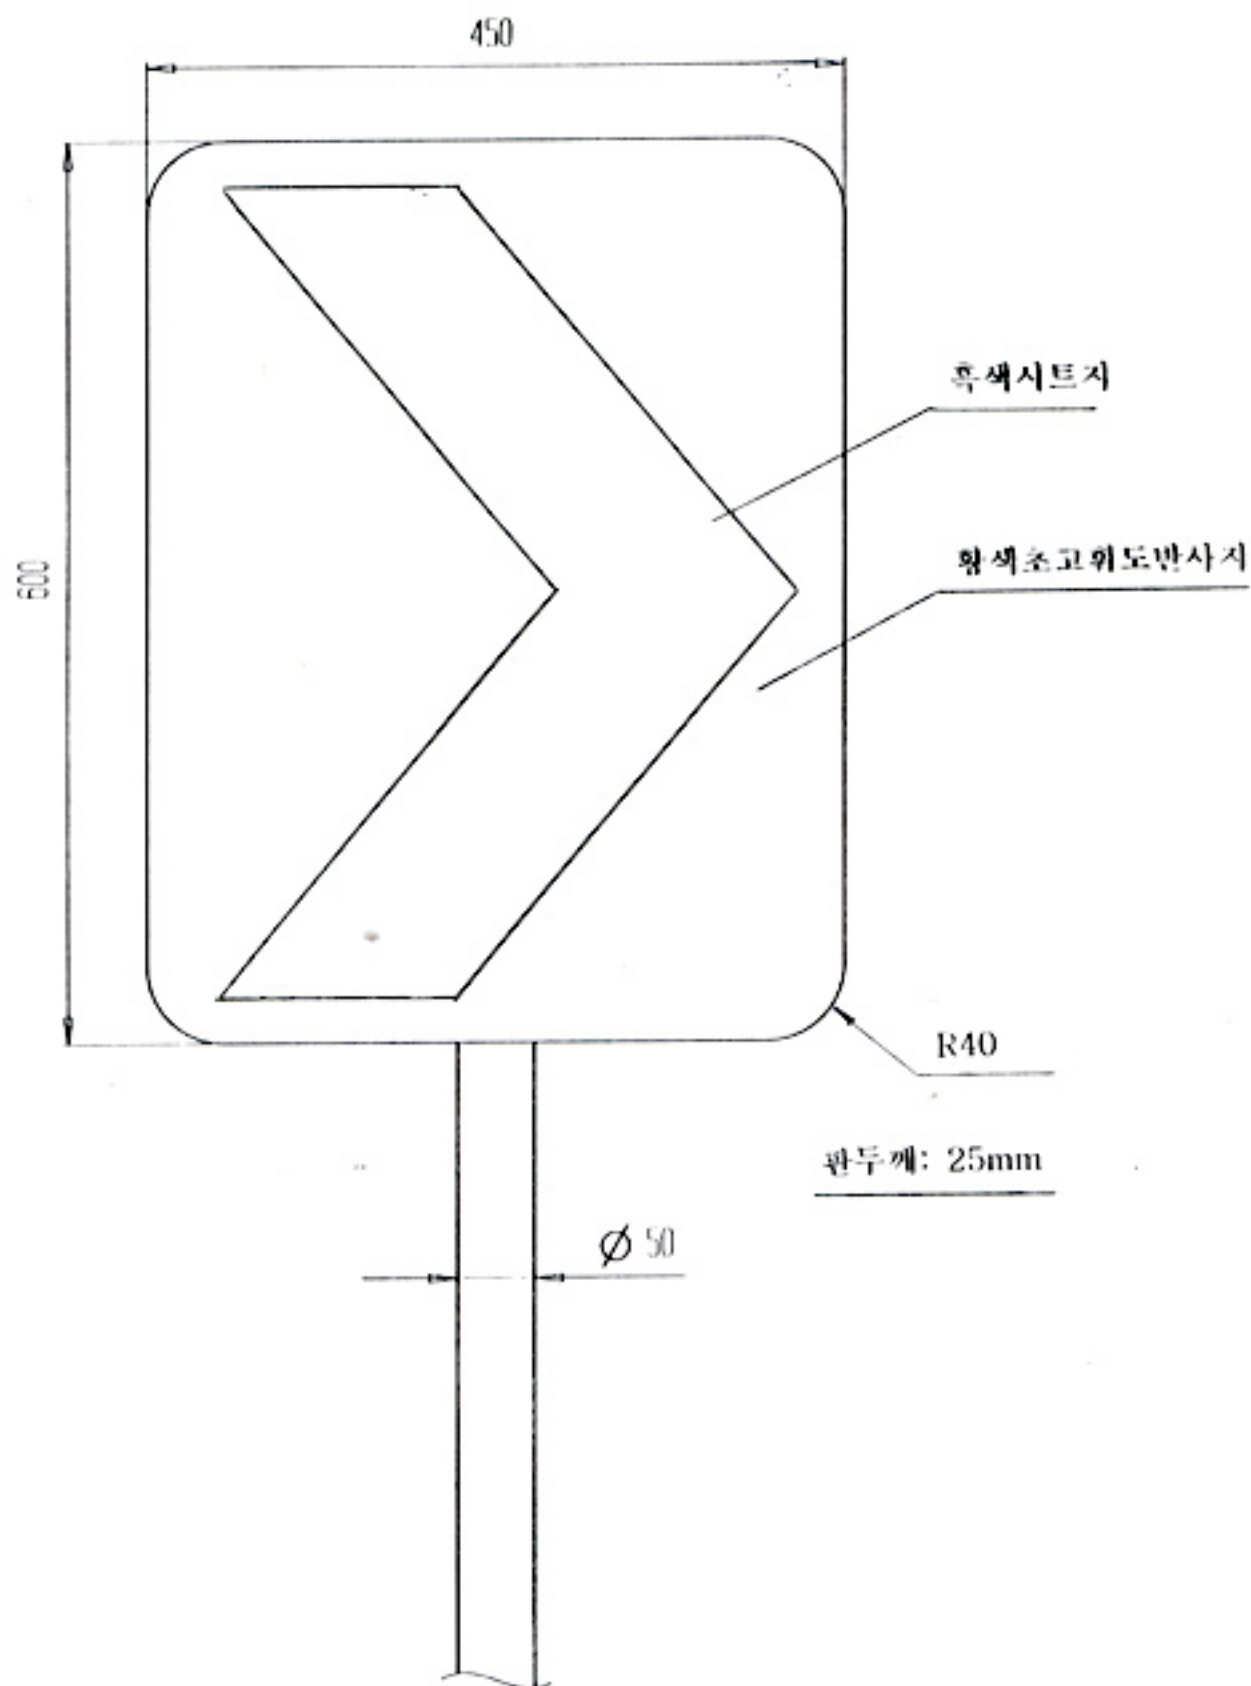

갈매기표지 RH2056

공사명		설계		심사		승인	
도면명		축척		도면매수		날짜	

(주)로드텍